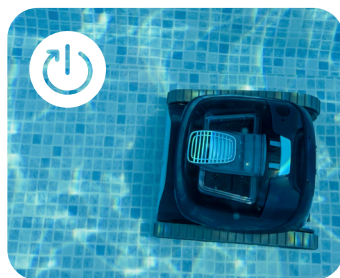

Tryb Eco

Dzięki krótkim cyklom pracy (3 x 30 min.) utrzymasz basen w czystości przez cały tydzień
*tylko czyszczenie dna