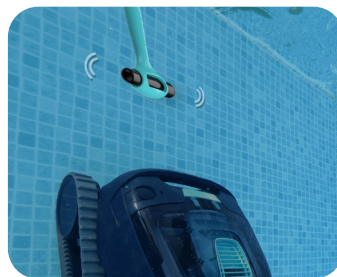

Dolphin LIBERTY 300, to najnowszy bezprzewodowy odkurzacz przeznaczony do czyszczenia dna i ścian małych i średnich basenów prywatnych. Konstrukcja modelu LIBERTY gwarantuje zwinną pracę w każdym basenie o dowolnym kształcie. Ładowanie baterii odkurzacza odbywa się indukcyjnie, za pomocą wygodnego złącza "Magnetic-Connect". Cykl pracy po jednym ładowaniu wynosi 2,5h, a wskaźnik LED umieszczony na tylnym panelu odkurzacza pokazuje poziom naładowania baterii oraz służy do sygnalizacji bieżącego statusu pracy robota lub ewentualnych alarmów. Mocna, aktywna szczotka i wydajny system filtracji robotów LIBERTY, zapewnia doskonałą jakość czyszczenia nawet w basenach sezonowych/ogrodowych, które są szczególnie narażone na różnego rodzaju zewnętrzne zanieczyszczenia i wymagają częstszego odkurzania. LIBERTY 300 jest wyposażony w "Tryb Eco", który utrzymuje basen w czystości przez cały tydzień dzięki krótkim cyklom czyszczenia, "Cycle Selector" - umożliwiający wybór trybu czyszczenia (dno+ściany/samo dno) oraz grzechotkę - "Clicker", ułatwiający wyciągnięcie odkurzacza z basenu.

Cechy odkurzacza Dolphin LIBERTY

Ładowanie indukcyjne

Magnetyczne złącze ułatwia podłączenie ładowarki

Tryb Eco

Dzięki krótkim cyklom pracy (30 min.) utrzymasz basen w czystości przez cały tydzień
*tylko czyszczenie dna