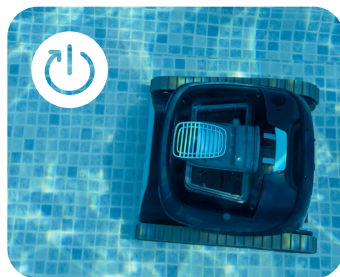

Dolphin LIBERTY 300, to najnowszy bezprzewodowy odkurzacz przeznaczony do czyszczenia dna i ścian małych i średnich basenów prywatnych. Konstrukcja modelu LIBERTY gwarantuje zwinną pracę w każdym basenie o dowolnym kształcie. Ładowanie baterii odkurzacza odbywa się indukcyjnie, za pomocą wygodnego złącza "Magnetic-Connect". Cykl pracy po jednym ładowaniu wynosi 2,5h, a wskaźnik LED umieszczony na tylnym panelu odkurzacza pokazuje poziom naładowania baterii oraz służy do sygnalizacji bieżącego statusu pracy robota lub ewentualnych alarmów. Mocna, aktywna szczotka i wydajny system filtracji robotów LIBERTY, zapewnia doskonałą jakość czyszczenia nawet w basenach sezonowych/ogrodowych, które są szczególnie narażone na różnego rodzaju zewnętrzne zanieczyszczenia i wymagają częstszego odkurzania. LIBERTY 300 jest wyposażony w "Tryb Eco", który utrzymuje basen w czystości przez cały tydzień dzięki krótkim cyklom czyszczenia, "Cycle Selector" - umożliwiający wybór trybu czyszczenia (dno+ściany/samo dno) oraz grzechotkę - "Clicker", ułatwiający wyciągnięcie odkurzacza z basenu.

Cechy odkurzacza Dolphin LIBERTY

Ładowanie indukcyjne

Magnetyczne złącze ułatwia podłączenie ładowarki

Tryb Eco

Dzięki krótkim cyklom pracy (30 min.) utrzymasz basen w czystości przez cały tydzień
*tylko czyszczenie dna