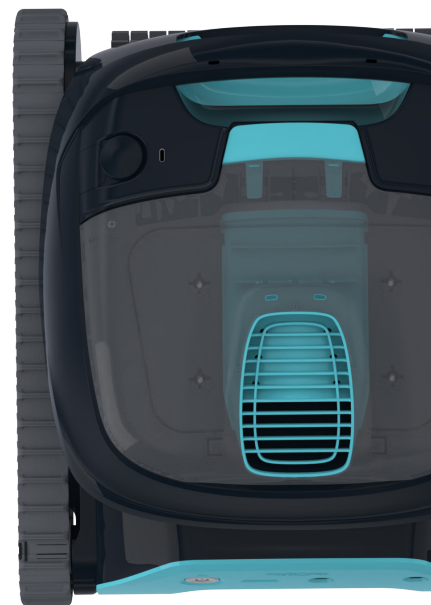

Dolphin LIBERTY 300, to najnowszy bezprzewodowy odkurzacz przeznaczony do czyszczenia dna i ścian małych i średnich basenów prywatnych. Konstrukcja modelu LIBERTY gwarantuje zwinną pracę w każdym basenie o dowolnym kształcie. Ładowanie baterii odkurzacza odbywa się indukcyjnie, za pomocą wygodnego złącza "Magnetic-Connect". Cykl pracy po jednym ładowaniu wynosi 2,5h, a wskaźnik LED umieszczony na tylnym panelu odkurzacza pokazuje poziom naładowania baterii oraz służy do sygnalizacji bieżącego statusu pracy robota lub ewentualnych alarmów. Mocna, aktywna szczotka i wydajny system filtracji robotów LIBERTY, zapewnia doskonałą jakość czyszczenia nawet w basenach sezonowych/ogrodowych, które są szczególnie narażone na różnego rodzaju zewnętrzne zanieczyszczenia i wymagają częstszego odkurzania. LIBERTY 300 jest wyposażony w "Tryb Eco", który utrzymuje basen w czystości przez cały tydzień dzięki krótkim cyklom czyszczenia, "Cycle Selector" - umożliwiający wybór trybu czyszczenia (dno+ściany/samo dno) oraz grzechotkę - "Clicker", ułatwiający wyciągnięcie odkurzacza z basenu.

Cechy odkurzacza Dolphin LIBERTY

Ładowanie indukcyjne

Magnetyczne złącze ułatwia podłączenie ładowarki

Tryb Eco

Dzięki krótkim cyklom pracy (30 min.) utrzymasz basen w czystości przez cały tydzień
*tylko czyszczenie dna